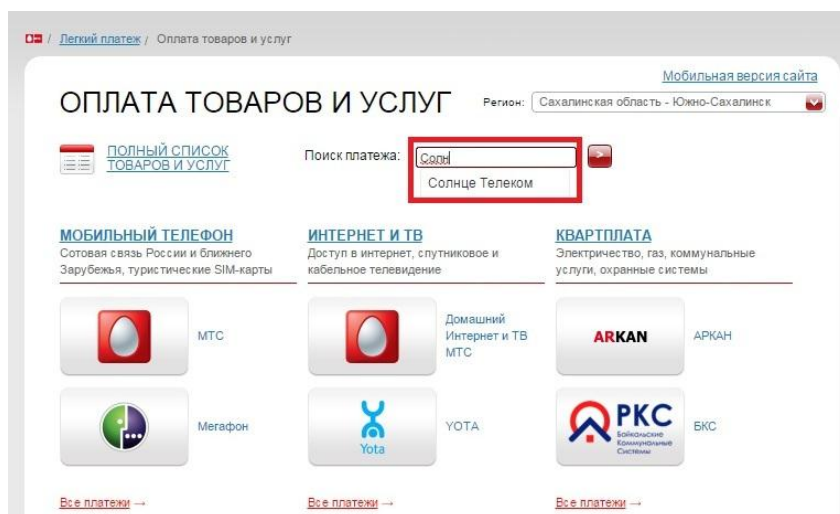

Детали платежа

Лицевой счет:* ****

Сумма платежа:* руб.

[Отменить](#) [Продолжить](#)

Рис. 12

Терминал Сбербанк

Оплата наличными деньгами:

- ✓ Выберите пункт «Платежи наличными», в левом верхнем углу выберите «Поиск»
- ✓ Введите «Солнце» и нажмите «Ввод»
- ✓ В списке выберите пункт «СолнцеГрупп Телеком» и нажмите «Ввод»
- ✓ Введите номер Вашего **лицевого счета** и нажмите кнопку «Ввод»
- ✓ Проверьте правильность введенного счета и нажмите «Ввод»
- ✓ Внесите необходимую сумму через купюроприемник и заберите чек

Оплата по карте:

- ✓ Вставьте карту и введите пин-код
- ✓ Выберите пункт «Платежи в нашем регионе»
- ✓ Далее аналогично платежам наличными деньгами (см. выше)

МТС. Легкий платеж

В поле поиска введите «Солнце» и в выпадающем списке выберите «Солнце Телеком» (рис. 13).

Рис. 13

В открывшемся окне необходимо заполнить поля «Номер договора» и «Сумма платежа» (в поле «Номер договора» введите свой **лицевой счет**) (рис. 14).

The screenshot shows the 'СОЛНЦЕ ТЕЛЕКОМ' payment form. It includes the following fields and options: